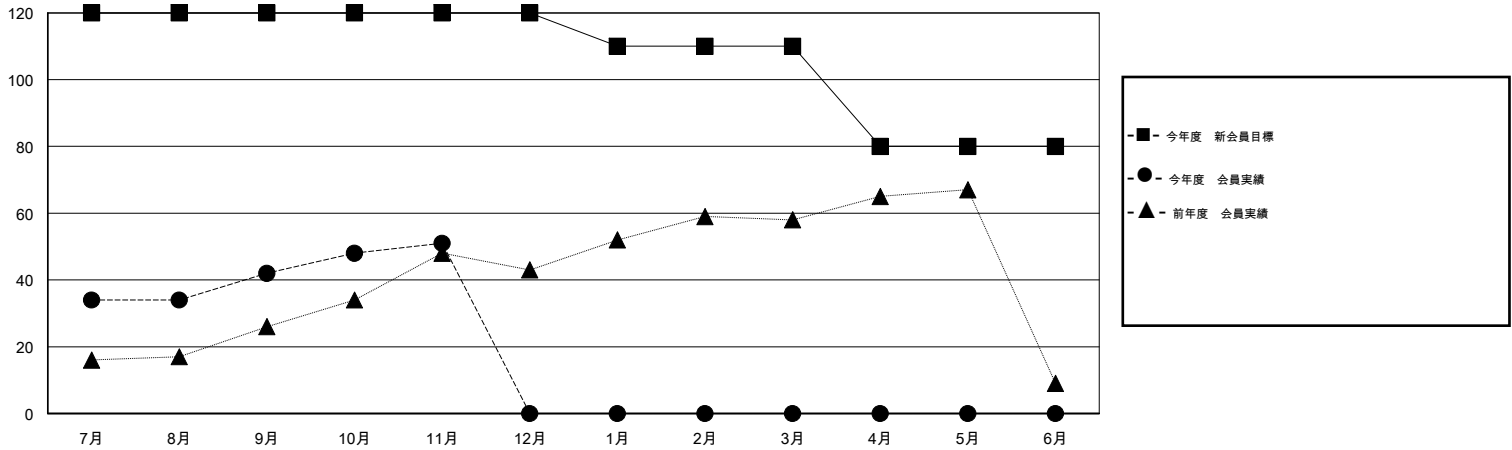

MONTHLY MEMBERSHIP PROGRESS REPORT

District 332 E

Results as of: 11/30/2016

GMT: Masayuki Kaneko

地域 JAPAN

GMT会則地域 5-Jap

クラブ					名				
結果: 2016-2017					結果: 2016-2017				
四半期	新クラブ目標	新クラブ	解散クラブ	純増/減	四半期	新会員目標	チャーターメン バー/新会員	退会者	純増/減
7月/8月/9月	0	0	0	0	7月/8月/9月	120	66	24	42
10月/11月/12月	0	0	0	0	10月/11月/12月	0	17	8	9
1月/2月/3月	0	0	0	0	1月/2月/3月	-10	0	0	0
4月/5月/6月	0	0	0	0	4月/5月/6月	-30	0	0	0

新クラブ目標及び実績累計

会員目標及び実績累計

解散クラブ: 0	36 CLUBS OF 56 一名以上の新会員を登録	男女別
退会者		男性 1,620 (77.59%) 女性 468 (22.41%)
物故会員 3	健康診断データはこちら	家族会員 731
クラブ解散 0		世帯主 333
その他 29		世帯主以外 398
合計 32		